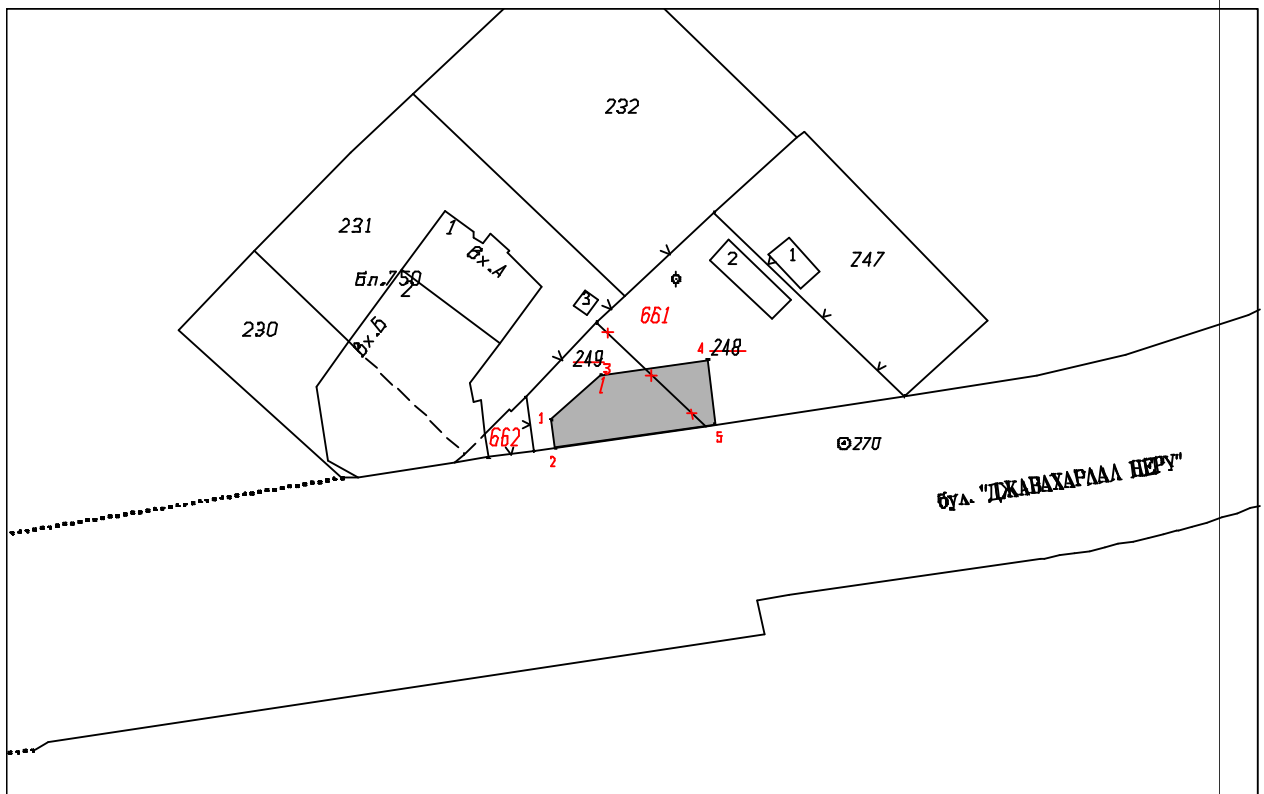

**СКИЦА - ПРОЕКТ  
НА СГРАДА № 68134.4360.661.1**

**гр.СОФИЯ, ЕКАТТЕ: 68134, общ. СТОЛИЧНА, обл. СОФИЯ-ГРАД** по кадастрална карта, одобрена със заповед № РД-18-14 от 06.03.2009 г. на **ИЗПЪЛНИТЕЛЕН ДИРЕКТОР НА АГКК.**

Адрес : ул. "ДЖАВАХАРЛАЛ НЕРУ"  
Площ : 168 кв.м.  
Брой етажи : 2  
Функционално предназначение : Сграда за търговия

**Собственици:**

1. ИМЕ, ПРЕЗИМЕ, ФАМИЛЯ/ИМЕ НА ФИРМА, ЕГН/ БУЛСТАТ, АДРЕС/ СЕДАЛИЩЕ  
Документ: № от г.

М 1:1000

**Проектни координати:**

№ на точка	X	Y
1	4605521.82	8493344.46
2	4605518.01	8493345.02
3	4605527.68	8493350.95

Изработил.....  
ГРАД

/копирал/

Началник СГКК гр. СОФИЯ-

.....

(с) mkadwin